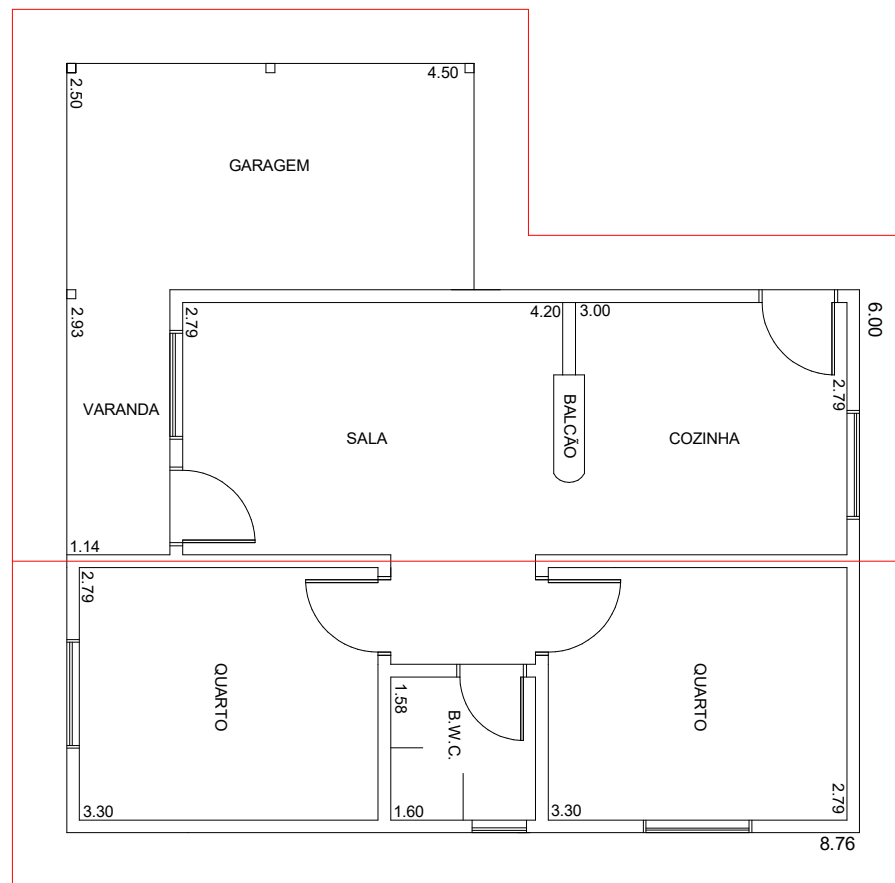

Projeto: Planta Baixa

Cliente: Comércio de Casas Pré-Fabricadas Campo Largo Ltda				
Endereço: Rua Domingos Cordeiro, 680		Cidade: Campo Largo		UF: Pr.
Modelo: AlvenariaTérrea	Área: 63,81M2	Data: 21/06/2022	Escala:	Folha: 01